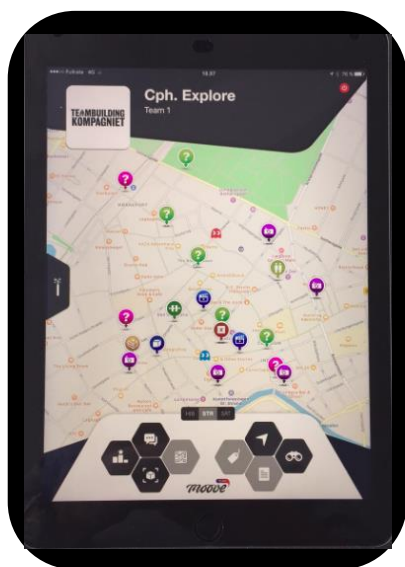

Cph. Explore

– en sjov og anderledes skattejagt i København

- 2 – 1000+ deltagere
- 1-3 timers oplevelser
- 10 forskellige slags opgaver og udfordringer
- Foto & video opgaver
- Battle med de andre hold – send udfordringer til andre hold!
- Kommuniker med de andre hold!
- Medaljer til vinderholdet
- Jeres egne opgaver sat ind i spillet!

Oplev København på en ny og spændende måde – mens du og dine kollegaer bliver udfordret i en spændende blanding af skattejagt, byvandring og pointløb i hjertet af hovedstaden

Efter en kort velkomst bliver I inddelt i hold på 4-8 personer. Hvert hold får udleveret en iPad, som indeholder opgaver og spørgsmål. Alle opgaver giver point, det bedste hold vinder!

"The Copenhagen Explore was a great experience for the whole group. It held a good combination of team building aspects (in smaller groups) consisting of knowledge questions, solving riddles together, taking (funny) group pictures and being an outdoor activity discovering Copenhagen. Everybody really enjoyed it." United Nations Office for Project Services